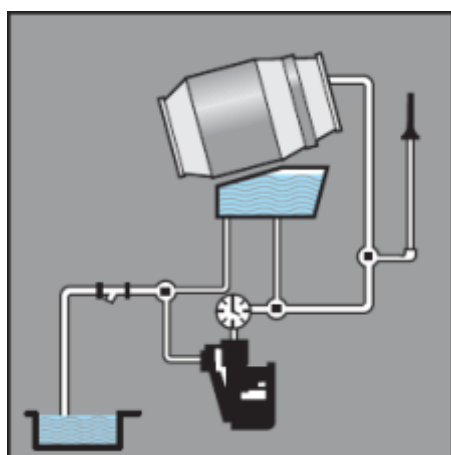

Dimensiuni	A	B	C	D	E	F	G	H	I	L
DB 3000	2700	5300	7150	2600	2000	1500	3200	2270	270	2200

Dotare standard

Circuit apa cu dublu sens

Dotare optionala

Cantar pentru control productie

www.italiastar.ro

**SOLICITA ACUM
OFERTA
PERSONALIZATA!**