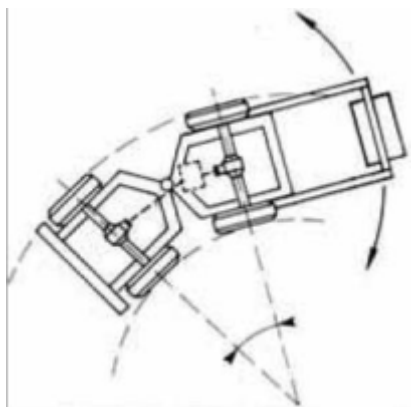

DB3000

Rotire dim. mm	DB3000
Exterior	5200
Interior	3000