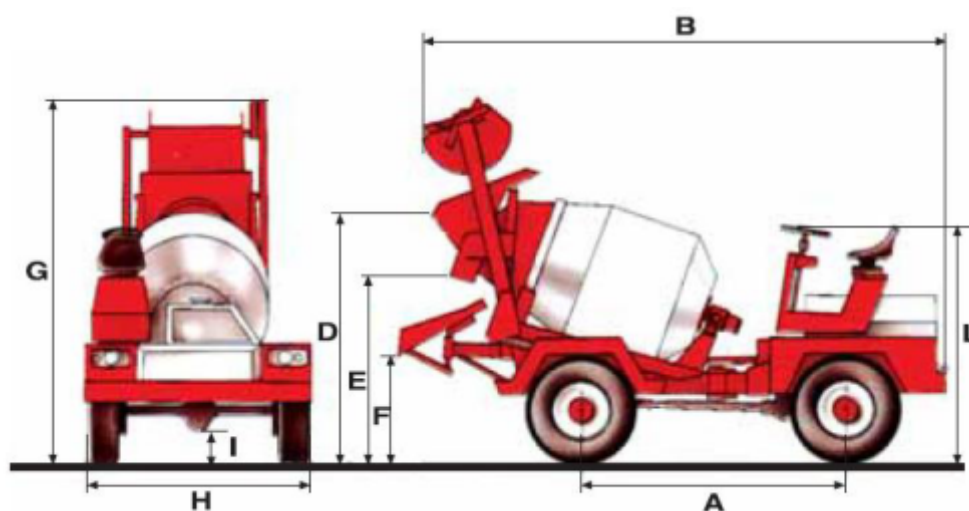

DB3000

Productie de beton oriunde
 Manevrabilitate usoara
 Tractiune permanenta 4x4 pentru teren accidentat
 Sasiu articulat si robust cu pivot central, destinat conditiilor grele de exploatare
 Transmisie mecanica sau hidrostatica
 Exploatare si intretinere la costurile cele mai mici datorita transmisiilor mecanice de mare precizie
 Pompa de apa de presiune mare pentru spalare
 Incarcare rapida cu cupa actionata hidraulic, cu inchidere ce permite incarcarea unui volum constant si exact

Dotari standard

Sistem de alimentare cu apa avand sens si dublu serviciu contor pentru apa
 Scaun cu pozitie de lucru reglabila pentru deplasare sau productie

Autobetoniera cu autoincarcare	DB 3000
Tip transmisie	mecanica/hidrostatica
Combustibil	Diesel
Putere max. motor (cp)	78/102
Numar cilindri motor	4
Capacitate rezervor carburant (L)	55
Tractiune (roti motrice)	4x4
Tip frane	Disc
Volum max. bena (L)	3000
Volum productie/sarja (L)	2400 (4 sarje/h)
Capacitate productie	9,2 mc/h
Volum rezervor apa (L)	650
Greutate utilaj (kg)	5600
Sarcina utila (kg)	5500
Numar viteze inainte/inapoi	4/4
Panta max. cu bena plina	30%
Viteza maxima (km/h)	25
Dimensiune pneuri	12.5/80

www.italiastar.ro

Italia Star Com Due S.R.L.
 Autostrada București - Pitești km. 13.2
 Loc. Chiajna - Ilfov
 Tel: 021.433.03.27
 Fax: 021.433.03.26
info@italiastar.ro www.italiastar.ro

DB3000

Rotire dim. mm	DB3000
Exterior	5200
Interior	3000

Dimensiuni	A	B	C	D	E	F	G	H	I	L
DB 3000	2700	5300	7150	2600	2000	1500	3200	2270	270	2200

Dotare standard

Circuit apa cu dublu sens

Dotare optionala

Cantar pentru control productie

www.italiastar.ro

**SOLICITA ACUM
OFERTA
PERSONALIZATA!**